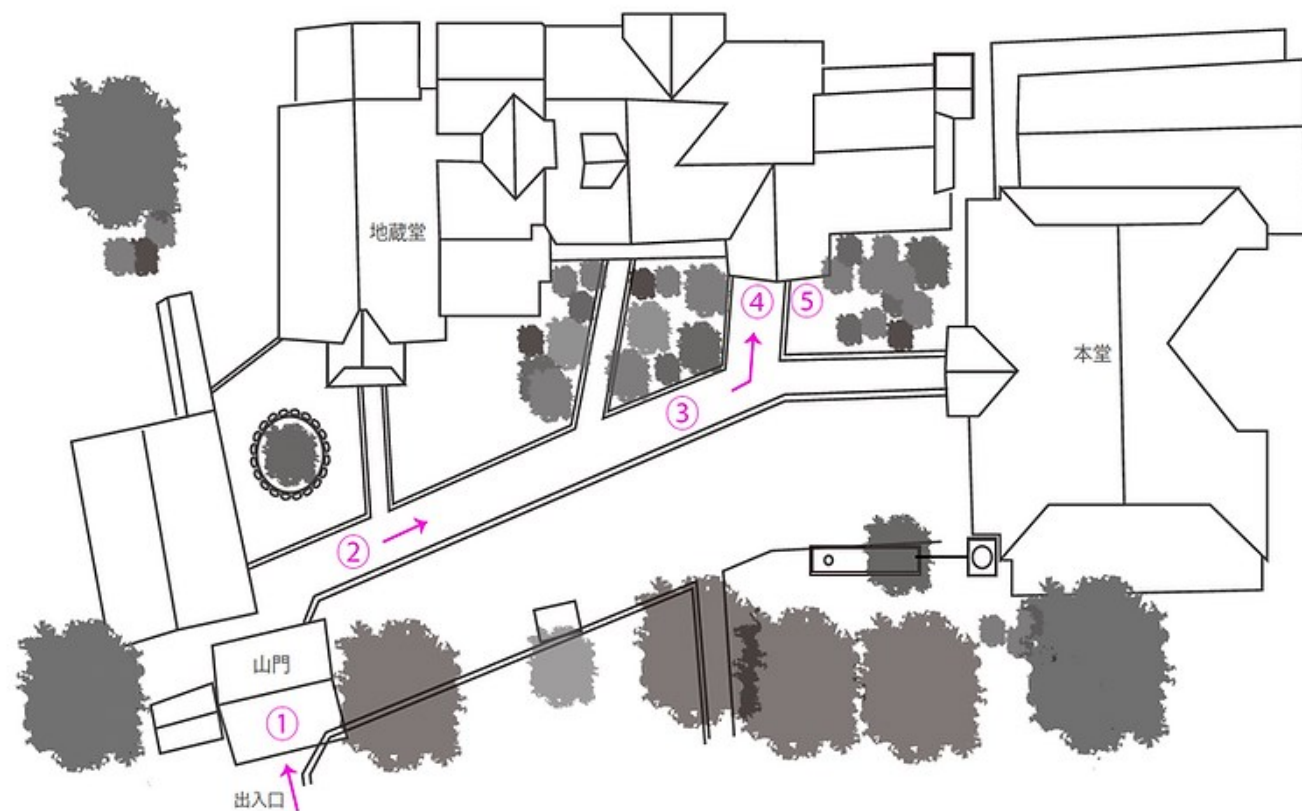

特別御祈禱ご予約及び特別御来賓の方々へ 即成院入り口ご案内

- ①山門
- ②石畳を矢印の方向へ
- ③大玄関へ
- ④お履物は下駄箱へ
- ⑤ご案内看板